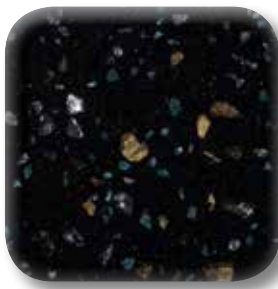

Earthen Bark *
QL 257

Earthen

Metallic

Metallic Yukon
EY 510

Metallic Beach
EB 545

Metallic Galaxy *
EG 595

Metallic Satingold *
ES 558

Metallic Sleeksilver *
ES 581

* les coloris foncés sont plus délicat à l'utilisation et nécessitent un entretien plus conséquent

 coloris translucides

 coloris avec une partie de matériaux recyclés

Les couleurs illustrées peuvent présenter une variation par rapport aux échantillons réels

Tempest

Pinnacle
FP 112

Meteor
FM 111

Peak
FP 100

Polar
FP 111

Silvercloud
FS 122

Genesis
FG 174

Rattan
FR 124

Gold Leaf *
FG 196

Dazzle *
FD 191

Spearmint *
FS 164

Paprika *
FP 136

Coffee Bean *
FC 158

Adamantine *
FA 159

Blaze *
FB 147

Radiance (Shimmer) *
FR 148