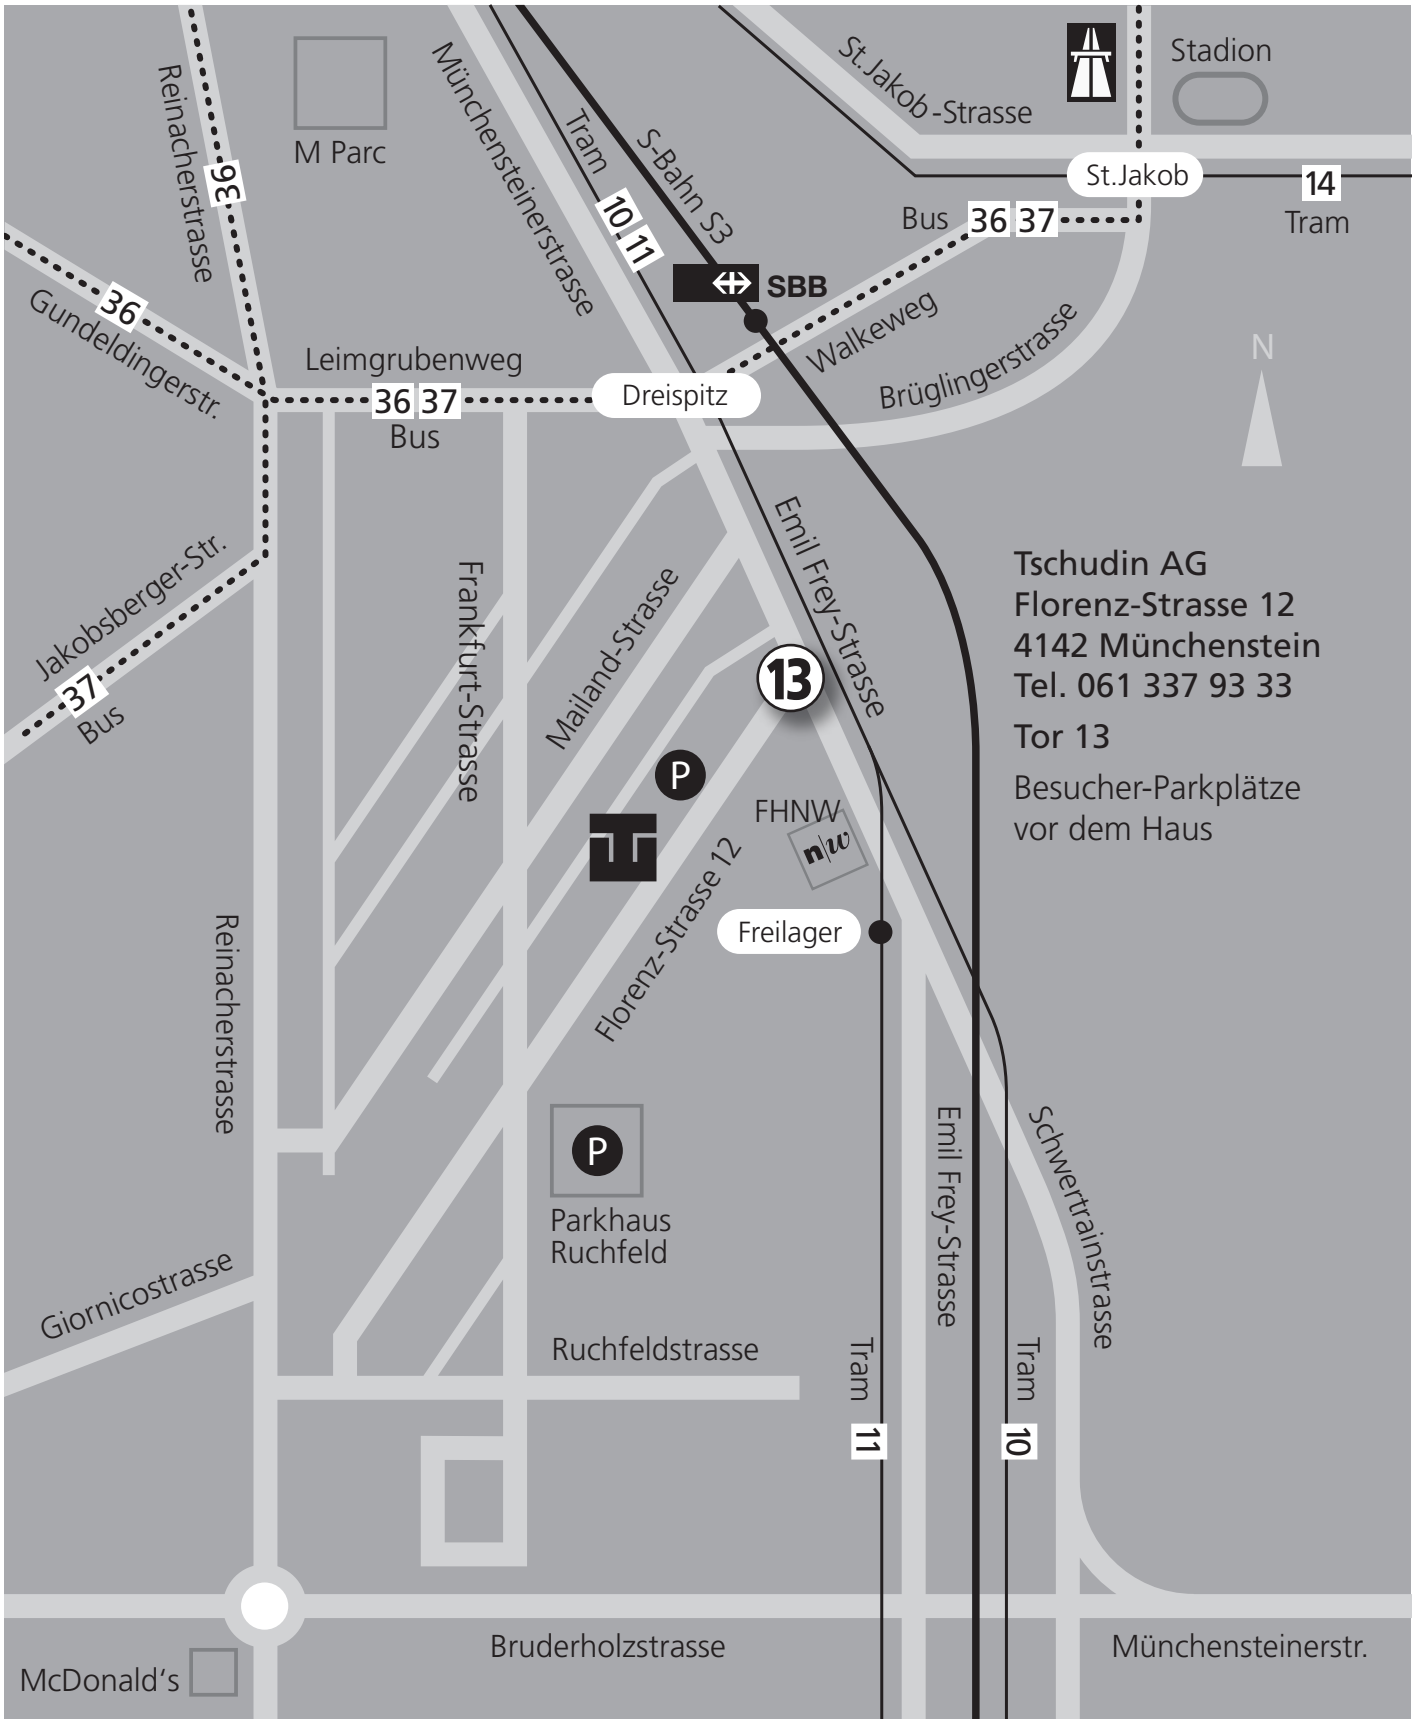

## Anfahrtsplan ab Autobahn

## Situationsplan Dreispitz

Tschudin AG  
Florenz-Strasse 12  
4142 Münchenstein  
Tel. 061 337 93 33  
Tor 13  
Besucher-Parkplätze  
vor dem Haus